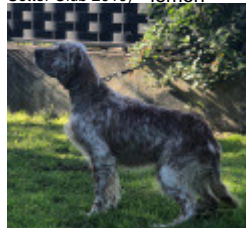

**DENDABERRI XAVI**

2021-07-14 (M) LOE 2530689  
Couleur : Blanco y naranja (lemon)  
[fiche affixe](#)

**BUHO DEL ALTO PAS** 2009-04-02  
(M) LOE 1871491 (Ganador PAN Nacional  
Setter Club 2010) - lemon