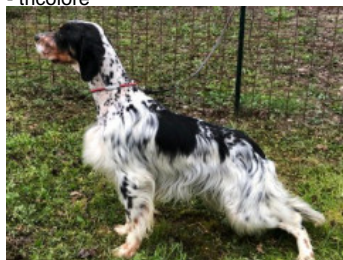

**DESY**

2020-03-03 (F) LOI LO20123520  
Couleur : TRICOLORE NERO (tricolore)

Père  
CID  
2018-04-05 (M)  
LOI LO1893941  
- tricolore

LACOSTE DEL BAIAROSS  
2016-08-28 (M) LOI LO16180022 (Ch  
Lav.) - tricolore

HELORI 2013-03-04 (F) LOI  
LO1361076 (Ch. Ital. Lav.) - bluebelton

ADE DEL BAIAROSS 2015-04-23 (M)  
LOI LO1587328 - bluebelton

MARIA 2014-10-09 (F) LOI  
LO13167710 - lemon

BREMBO 2011-04-19 (M) LOI  
LO1182471 - bluebelton