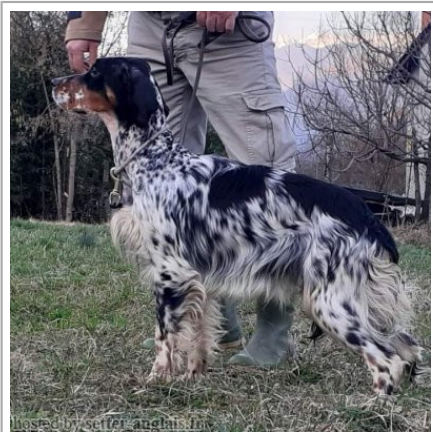

**DESY**

2020-03-03 (F) LOI LO20123520  
Couleur : TRICOLORE NERO (tricolore)

Père  
CID  
2018-04-05 (M)  
LOI LO1893941  
- tricolore

LACOSTE DEL BAIAROSS  
2016-08-28 (M) LOI LO16180022 (Ch  
Lav.) - tricolore