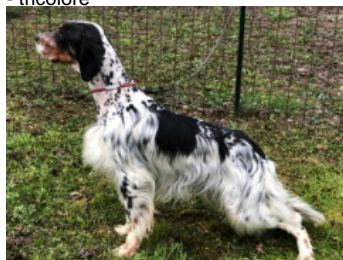

MAX

2020-03-03 (M) LOI LO20123520
Couleur : TRICOLORE NERO (tricolore)

hosted by setter-anglais.fr

Père
CID
2018-04-05 (M)
LOI LO1893941
- tricolore

LACOSTE DEL BAIAROSS
2016-08-28 (M) LOI LO16180022 (Ch
Lav.) - tricolore

HELORI 2013-03-04 (F) LOI
LO1361076 (Ch. Ital. Lav.) - bluebelton

ADE DEL BAIAROSS 2015-04-23 (M)
LOI LO1587328 - bluebelton

MARIA 2014-10-09 (F) LOI
LO13167710 - lemon

BREMBO 2011-04-19 (M) LOI
LO1182471 - bluebelton