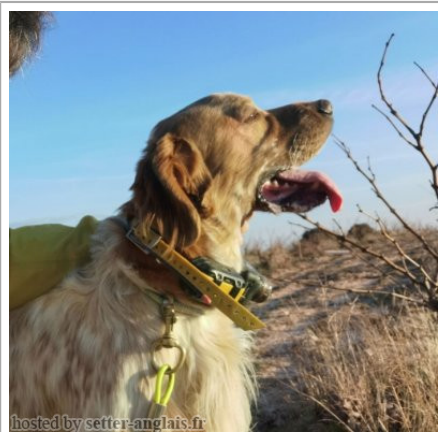

FRISCO DELLA VECCHIA IRLANDA

2020-07-05 (M) LOE

Couleur : Blanco y naranja (lemon)

[fiche affixe](#)

hosted by setter-anglais.fr

TIPO DELLA VECCHIA IRLANDA

2011-11-05 (M) LOI LO1212796 - lemon

**VETERAN DELLA VECCHIA IRLANDA**