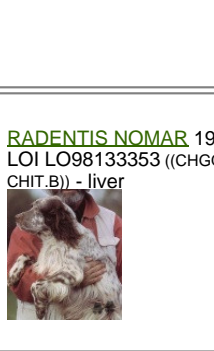

DUCA 1 DEI LADERCHI

2016-10-05 (M) LOI LO16186432
Couleur : Blanco y naranja (lemon)
[fiche affixe](#)

Père
TAPPO DEI LADERCHI
2015-04-05 (M)
LOI LO1591259
- lemon

NELSON DEI LADERCHI 2013-09-04
(M) LOI LO13155906 - lemon

INDIRA DEI LADERCHI 2004-10-02
(F) LOI LO0541543 (Ch. Ital. Lav.) -
bluebelton

IU' DEI LADERCHI 2004-10-02 (M)
LOI LO0541547 - lemon

ZARA DELLA BASSA REGGIANA
2010-04-05 (F) LOI LO11112521 -
tricolore

ASIA DEI LADERCHI 1996-03-23 (F)
LOI ST554774 - bluebelton

RADENTIS NOMAR
1998-03-22 (M) LOI
LO98133353 ((CHGQ CHITF /
CHIT.B)) - liver

ASIA DEI LADERCHI
1996-03-23 (F) LOI
ST554774 - bluebelton

**VOLO DELLA BASSA
REGGIANA**
2000-05-12 (M) LOI
LO00122428 (Ch. Ital.
Lav., Ch. Int. Lav.) -
tricolore