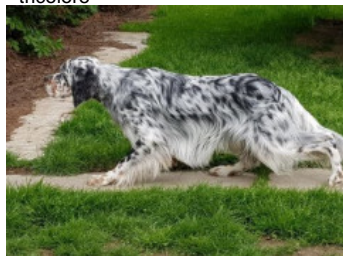

SHERLOCK DE BEAULIEU DES MINIERES

2021-05-09 (M) LOF 277427/48177

Couleur : Fau. PBl.Env.Tru. (lemon)

[fiche affixe](#)

[LYOD DE L'OYAT DES DUNES dit LAZIO](#) 2015-06-17 (M) LOF 241162/41035 (TAN, CH CS, CH IB, CH NE-V) - bluebelton

Père
[NEMROD DES TERRES D'OYE](#)

2017-08-22 (M)
LOF 253311/43065
(TAN)

- tricolore

[IRKA](#) 2013-05-18 (F) LOF 227959/46235 - bluebelton

[DUR DE LA FORÊT DE LA BRETESCHE dit DAGO](#) 2008-06-06 (M) LOF 197931/33412 (CH P, TR) - lemon