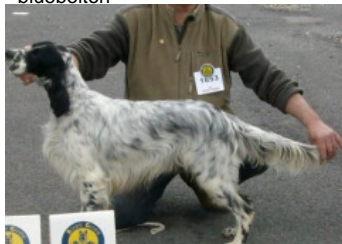

HELIA DU VAL DE RONCEVEAUX

2012-04-27 (M) 224113
Couleur : Noi.PBl.Env (bluebelton)
[fiche affixe](#)

Père
ATHOS DU BEC ÉTOILE
2005-01-12 (M)
LOF 179317/29235
(TR, CH P, CH CS)
- bluebelton

MAGIC DE KERFEUIL 1996-07-11
(M) LOF 134276/21281 (TR, CH P, CH T)
- bluebelton

PIOTE DU BEC ÉTOILE 1999-07-17
(F) LOF 150130/28422 (TR, CH P, CH T)
- bluebelton

FRANCINI'S JEFFE 1993-04-03 (M)
LOI ST479317 (Ch. Ital. Lav., Ch. Int. Lav.,
Camp. Ripr.) - bluebelton

DEESSE DU VAL D'ARZ 1988-06-08
(F) LOF 95715/15373 (Ch P TR CS) -
lemon