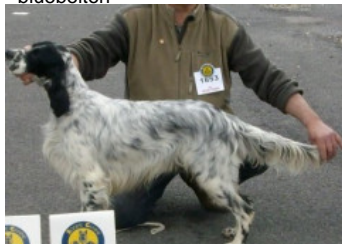

**HELIA DU VAL DE RONCEVEAUX**

2012-04-27 (M) 224113  
Couleur : Noi.PBl.Env (bluebelton)  
[fiche affixe](#)

Père  
**ATHOS DU BEC ÉTOILE**  
2005-01-12 (M)  
LOF 179317/29235  
(TR, CH P, CH CS)  
- bluebelton

**MAGIC DE KERFEUIL** 1996-07-11  
(M) LOF 134276/21281 (TR, CH P, CH T)  
- bluebelton

**PIOTE DU BEC ÉTOILE** 1999-07-17  
(F) LOF 150130/28422 (TR, CH P, CH T)  
- bluebelton

**FRANCINI'S JEFF** 1993-04-03 (M)  
LOI ST479317 (Ch. Ital. Lav., Ch. Int. Lav.,  
Camp. Ripr.) - bluebelton