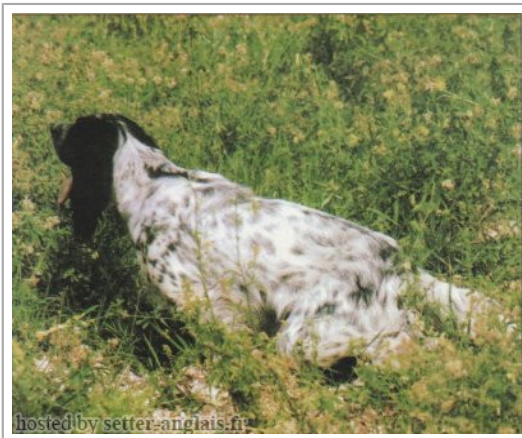

L'OREE DU VAL D'AUTAN

1995-06-19 (F) LOF 128783/22899

Couleur : Noi.PBl.Env (bluebelton) / Titres : TR / Dyspl. : A
[fiche affixe](#)

Père
BULLIT DE LA DORMERIE
1986-06-22 (M)
LOF 88130/12090
(TR)
- bluebelton