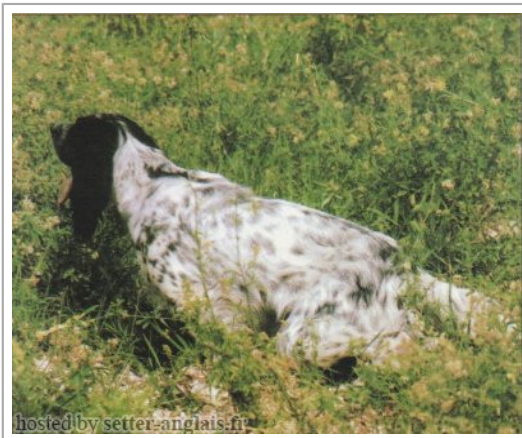

L'OREE DU VAL D'AUTAN

1995-06-19 (F) LOF 128783/22899

Couleur : Noi.PBl.Env (bluebelton) / Titres : TR / Dyspl. : A
[fiche affixe](#)

<p>Père</p> <p>BULLIT DE LA DORMERIE 1986-06-22 (M) LOF 88130/12090 (TR) - bluebelton</p>	<p>RADENTIS GIAN 1983-01-02 (M) LOI ST258470 (Ch. Ital. Lav., Ch. Int. Lav., Camp. Ripr.) - lemon</p> 	<p>DECOR LOT 1978-09-22 (M) LOI ST143178 (Ch IT, Ch T, CH GQ) - bluebelton</p> 	 <p>IRGO 1976-01-24 (M) LOI ST102949 (Ch. Int. Lav.) - lemon</p>	
	<p>TAYA DU MAS DES CHÈVRES 1982-03-29 (F) LOF 71697/10330 (TR) - bluebelton</p>	<p>ARIET DI CASTEL SAN GIORGIO 1980-04-16 (F) LOI ST215349 (Ch L Ch Int) - tricolore</p> 	<p>DUN DEL MESCHIO 1972-04-08 (M) LOI ST046247 (Ch GQ - Ch reproducteur)</p> <p>- bluebelton</p>	<p>BONA DEL MESCHIO 1975-11-22 (F) LOI ST095120 - bluebelton</p>
<p>Mère</p> <p>FOLLY DU VAL D'AUTAN 1990-03-12 (F) LOF 103625/17743 - bluebelton</p>	<p>ALMER 1984-04-03 (M) LOF 81739/9431 (CHQFS CHQFC CHCPC TR) - bluebelton</p> 	<p>RAMSES DU MAS DES CHÈVRES 1980-06-30 (M) LOF 66393/07121 (TR) - lemon</p> 	<p>MAGIS MICHELANGELO 1975-11-20 (M) LOI ST095304 (Ch Reproducteur) - bluebelton</p>	
	<p>PERLE DE LA MARNIERE 1979-02-06 (F) LOF 64273/7153</p>	<p>ORFRAIE DU PETIT MONASTERE 1978-06-20 (F) LOF 59630/6778</p>	<p>NIC DE LA MARNIERE (M) SHSB88594</p>	<p>PATTY 1974-02-18 (F) LOI ST070328</p>
	<p>ARO 1979-06-06 (M) LOI ST202299 (Ch Italie T, Ch Reproducteur) - tricolore</p>	<p>NEDA DEL DIANELLA 1980-07-03 (F) LOI ST220807 - bluebelton</p>	<p>JOLIE DE LA MARNIERE (F) SHSB236616</p>	<p>HARD DEL NIBBIO 1972-06-28 (M) LOI ST051312 - n.d.</p>
	<p>LIBAR DE LAURENCIA 1975-06-27 (M) LOF 50364/03954 (CH.T. TR)</p>	<p>PHENIX 1979-04-21 (M) LOF 61881/06141 - lemon</p>	<p>BEBA 1976-11-10 (F) LOI ST110110 - tricolore</p>	<p>LEM DEL RESEGONE 1972-01-02 (M) LOI ST054069 (Camp. Ripr.) - bluebelton</p>
<p>URIELLE DU BEC ÉTOILE 1983-01-02 (F) LOF 74675/10527 (CHQFS TR) - lemon</p> 	<p>PRINCESSE DU BEC ÉTOILE 1979-02-03 (F) LOF 61435/7854 - tricolore</p>	<p>LYNN 1975-06-27 (F) LOF 50021/06046</p>	<p>AMBRA DEL DIANELLA 1977-05-29 (F) LOI ST122787 - bluebelton</p>	
		<p>LURON DU BEC ÉTOILE 1975-08-19 (M) LOF 50846/04237 (TR) - bluebelton</p>	<p>LINETTE DU BEC ÉTOILE 1975-01-28 (F) LOF 48554/4624</p>	