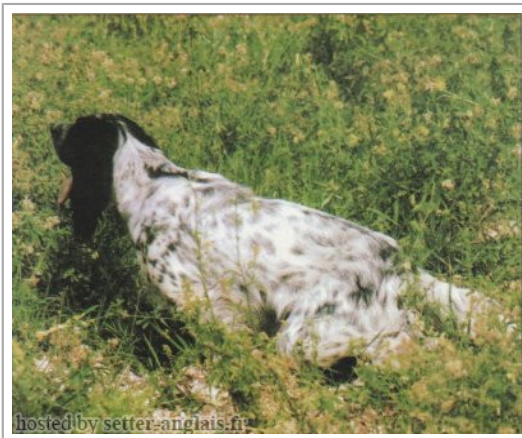

**L'OREE DU VAL D'AUTAN**

1995-06-19 (F) LOF 128783/22899

Couleur : Noi.PBl.Env (bluebelton) / Titres : TR / Dyspl. : A  
[fiche affixe](#)

Père  
**BULLIT DE LA DORMERIE**  
1986-06-22 (M)  
LOF 88130/12090  
(TR)  
- bluebelton