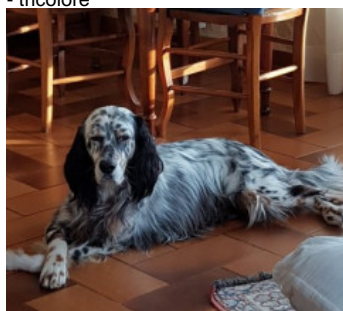

SPIRIT

2021-10-16 (M) LOF 277250

Couleur : Fau. PBl.Env.Tru. (lemon)

Père
OURAL DU LONG BEC
D'ENCHANET
 2018-08-04 (M)
 LOF 257543/44277
 (TAN)
 - tricolore

FAREL DE LA TOUR MADELOC
 2010-10-07 (M) LOF 213070/36416
 (TR,CH T, CH IT) - bluebelton