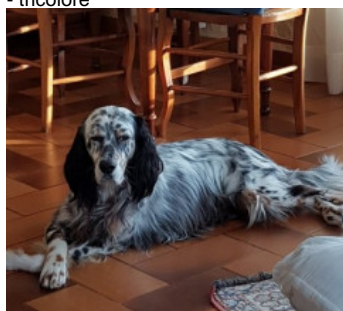

SHADOW

2021-10-16 (F) LOF 277247

Couleur : Noi. PBl.Env.Mou. (bluebelton)

Père
OURAL DU LONG BEC
D'ENCHANET
 2018-08-04 (M)
 LOF 257543/44277
 (TAN)
 - tricolore

FAREL DE LA TOUR MADELOC
 2010-10-07 (M) LOF 213070/36416
 (TR,CH T, CH IT) - bluebelton