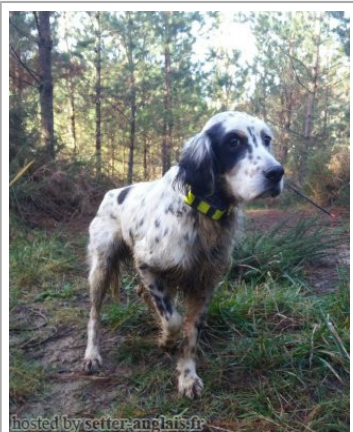

IZORIAMENDI ABIKAIN

2011-06-25 (M) LOE 2052893
Couleur : Tricolor (tricolore)
[fiche affixe](#)

hosted by setter-anglais.fr

Père
[GOL DE SALLOBENTE](#)
(M)
LOE 1.612.431

[KANPOGANE ROTI](#) (M) LOE
1268717

[PANA](#) (F) LOE 1206396

[KANPOGANE POL](#) 1999-08-08 (M)
LOE 1179674 - bluebelton

[KANPOGANE LUR](#) (F) LOE 821920

[JEN DE PLAYABARRI](#) (M) LOE
681139 (Tr Cp E 01. Ch Pr F 01.Tr Pr F 0)

[EUSKAL MERA](#) (F) LOE 930456