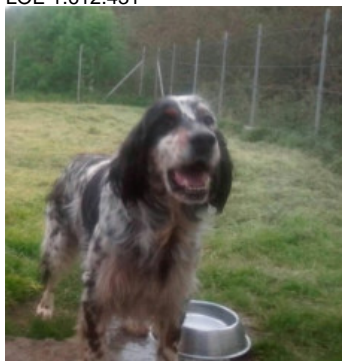

IZORIAMENDI ABIKAIN

2011-06-25 (M) LOE 2052893
Couleur : Tricolor (tricolore)
[fiche affixe](#)

hosted by setter-anglais.fr

Père
[GOL DE SALLOBENTE](#)
(M)
LOE 1.612.431

[KANPOGANE ROTI](#) (M) LOE
1268717