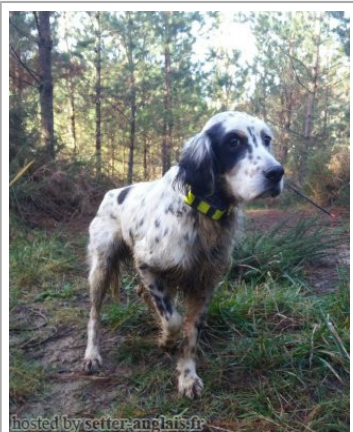

IZORIAMENDI ABIKAIN

2011-06-25 (M) LOE 2052893
Couleur : Tricolor (tricolore)
[fiche affixe](#)

hosted by setter-anglais.fr

Père
GOL DE SALLOBENTE
(M)
LOE 1.612.431

KANPOGANE ROTI (M) LOE
1268717

PANA (F) LOE 1206396

KANPOGANE POL 1999-08-08 (M)
LOE 1179674 - bluebelton

KANPOGANE LUR (F) LOE 821920

JEN DE PLAYABARRI (M) LOE
681139 (Tr Cp E 01. Ch Pr F 01.Tr Pr F 0)

EUSKAL MERA (F) LOE 930456

KANPOGANE HUR (M) LOE
- bluebelton

KANPOGANE GARBI 1996-08-08 (F)
LOE 476824 - bluebelton

KANPOGANE HUR (M) LOE
- bluebelton

KANPOGANE FREDI
(F) LOE 440188 -
bluebelton

HEM DE PLAYABARRI (M) LOE
521324

FEPOLA DE PLAYABARRI (F) LOE
454965

PALU' 1993-09-04
(M) LOE 662202 (Tr
GQ) - lemon