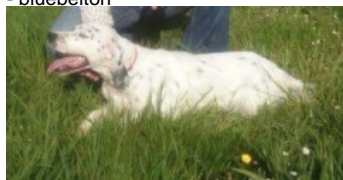

Mère
ISLA DEL ALTO EUME
2013-09-21 (F)
LOE 2101329
- bluebelton