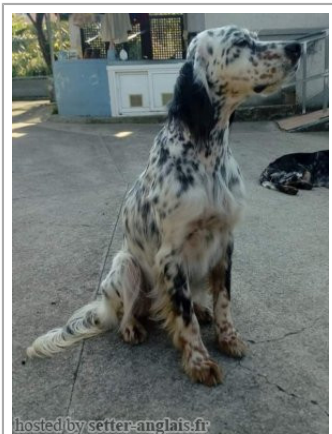

XENA DA MOTA

2017-06-04 (F) LOE
Couleur : Tricolor (tricolore)
[fiche affixe](#)

Père
[FLAY 1 DEL VALLE DEL SAJA](#)
(M)
LOE

[NERO DE PIEDRALLADA](#) 2010-07-01
(M) LOE 1974652 - lemon

[CIDE DE VIRJEN DE LAS NIEVES](#)
2007-04-23 (F) LOE 1714861 - Blanco
y Rojo