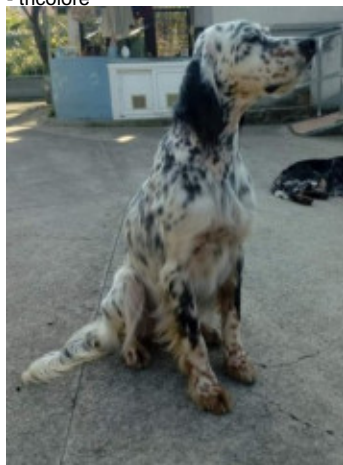

BORA

2020-08-24 (F) LOE 2546237
Couleur : Tricolor (tricolore)

Père
JERMIAS EMPONTO
2013-10-23 (M)
LOP 498892
- tricolore

FADO EMPONTO 2009-01-12 (M)
LOP 418498 - lemon

CIRCE DA XESTEIRA (F) LOP
441169 - tricolore

DIRIA 2000-10-06 (F) LOE 1424787 -
tricolore

Mère
XENA DA MOTA
2017-06-04 (F)
LOE
- tricolore

FLAY 1 DEL VALLE DEL SAJA (M)
LOE

GLAPPY DU JAS D'ORION
2011-07-05 (F) LOF 216907 - tricolore

NERO DE PIEDRALLADA 2010-07-01
(M) LOE 1974652 - lemon