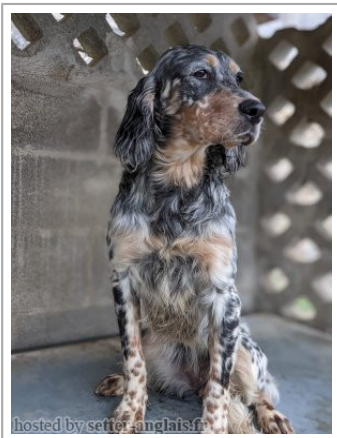

TALIAZPI FULL

2020-09-16 (F) LOE 2549571
Couleur : Tricolor (tricolore)
[fiche affixe](#)

hosted by setter-anglais.fr

<p>Père LLAN DE MANDUEGI 2015-03-01 (M) LOE 2263477 - lemon</p> 	<p>ERIK DE KALAMENDI 2009-07-08 (M) LOE 1902348 - bluebelton</p>	<p>RADENTIS GIUDA 2002-01-18 (M) LOI LO0286481 (Camp. Tr. (Ch GQ), Camp. Ital. Lav.) - liver</p> 	<p>RADENTIS NOMAR 1998-03-22 (M) LOI LO98133353 ((CHGQ CHITF / CHIT.B)) - liver</p> 
	<p>BAT (F) LOE 2105864</p>	<p>AXUT (F) LOE 1574258</p>	<p>GIOIA 1998-03-28 (F) LOI LO9926408 (Ch. Ital. Lav.) - bluebelton</p> 
		<p>EURO DELLA GEMINIOLA (M) LOE 1992912</p>	<p>DIK DELLA GEMINIOLA 2002-05-01 (M) LOI LO0288008 - bluebelton</p>
		<p>DENDABERRI KINKA (F) LOE 1859487</p> 	<p>IBAIZABAL NET (F) LOE 0992912</p>
			<p>DUSO DELLA GEMINIOLA 1997-06-03 (M) LOI ST561722 (Camp. Tr. (Ch GQ)) - bluebelton</p> 
			<p>DIVA DELL ALTA VAL BISAGNO 2002-04-25 (F) LOI LO02100838 - tricolore</p>
			<p>PALAZIENSIS RAMBO 1999-11-01 (M) LOI LO0060896 (Ch W0F/ICH, IT T, ITF, Camp. Tr. (Ch GQ), CH(ES)T, CH(GB)T) - lemon</p> 
			<p>GISTREDO FINCA (F) LOE 1732327</p>