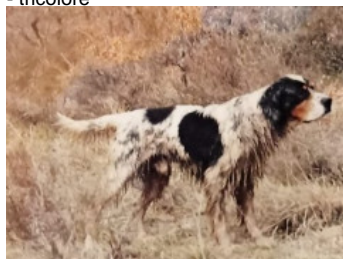

LAIKA

2001-03-24 (F) LOE 1271260
Couleur : blanco y negro (bluebelton)

hosted by setter-anglais.fr

Père
ASTOR
1991-06-20 (M)
LOI ST445119
- tricolore

CAROS DEL DIANELLA 1986-05-02
(M) LOI ST325192 - lemon

IRA DI VIGESIMA 1987-06-24 (F) LOI
ST353815 - bluebelton

ROCK DEL DIANELLA 1981-09-16
(M) LOI ST239144 - bluebelton

FURIA 1982-01-02 (F) LOI ST239585
- tricolore

GERRY DEL DIANELLA 1983-09-26
(M) LOI ST275977 - tricolore