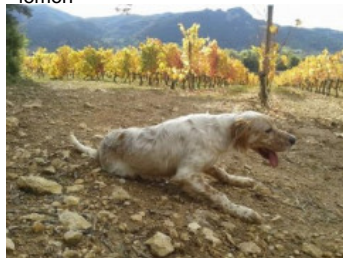

**ARANTZEGI RUSIA**

2020-06-25 (F) LOE 2533251  
Couleur : Blanco y naranja (lemon)  
[fiche affixe](#)

hosted by setter-anglais.fr

Père  
**ARANTZEGI JABE**  
(M)  
LOE 2201147  
- lemon

**GIBELTARIK HAWLEY** 2005-06-15  
(M) LOE 2467 (Tr. GQ.) - lemon