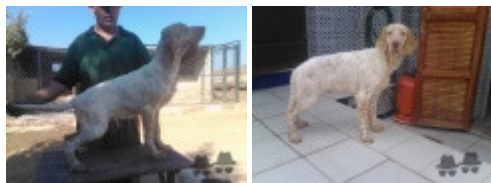

Taux de consanguinité (estimation) : 19.6 %

GIBELTARIK HAWLEY (2 X 2) : 0.147324
RADENTIS GIAN (5,6,6,6,6,6,8,8,8,8,8 X 5,6,6,6,8,8,8) : 0.016018
DECOR LOT (6,6,7,7,7,7,7,7,7,7,8,8,8,8 X 6,6,7,7,7,7,7,8,8,8) : 0.011261
RADENTIS SBRANCO (4,4,6 X 4,6) : 0.010376
DUN DEL MESCHIO (7,7,7,8,8,8,8,8,8,8,8 X 7,7,8,8,8,8,8,8,8,8) : 0.003510
RADENTIS BORG (5,5,5,7 X 5,7) : 0.002441
RADENTIS DIDO (6,6,7,8 X 6,6,8) : 0.001648
ROYAL VIENNA (5,6,8,8 X 6,8,8) : 0.001465
SWING DELLA VECCHIA IRLANDA (6 X 5,6) : 0.000977
ROYAL MOZART (7 X 5,7) : 0.000488
BERNA (6,7,8 X 7,8) : 0.000122
LEM DEL RESEGONE (8 X 7,8) : 0.000092
ORFEO DELLA TRAPPOLA (8,8 X 8) : 0.000061
MUR (8 X 7,8) : 0.000061
DAGA (8 X 8,8) : 0.000031

Note : les données ne sont pas garanties. Elles ont été entrées par les membres sans garantie d'exactitude.