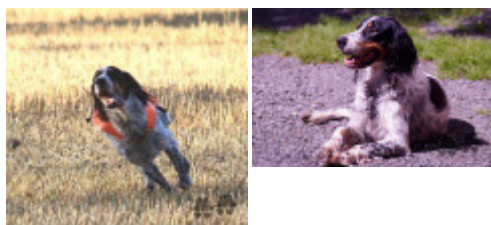

Note : les données ne sont pas garanties. Elles ont été entrées par les membres sans garantie d'exactitude.