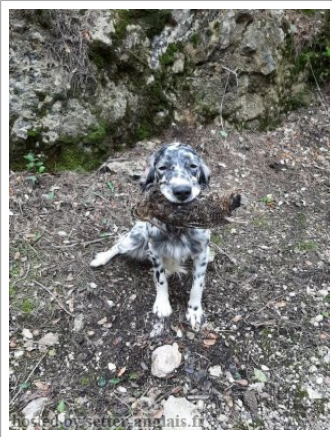

DEA DE EL SIREROL

2021-02-02 (F) LOE 2570060
 Couleur : Blanco y negro (bluebelton)
[fiche affixe](#)

Hosted by: pedigree.setter-anglais.fr

Père
DENDABERRI TRASTO
 2016-09-05 (M)
 LOE 2345511
 - lemon

BUHO DEL ALTO PAS 2009-04-02
 (M) LOE 1871491 (Ganador PAN Nacional
 Setter Club 2010) - lemon