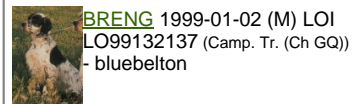

**FROZEN DEL TITERNO** 2005-08-08  
 (F) LOI LO063207 - tricolore

**JRO** 1995-07-19 (M) LOI ST532687 -  
 tricolore

**BIBA** 2002-01-14 (F) LOI LO0259779  
 - bluebelton

**ROMARIO DEL  
 DIANELLA**

1997-11-15 (M)  
 LOI LO9877646  
 (Camp. Tr. (Ch GQ), C.  
 Int. Lav., C. Ital. Lav.) - bluebelton

**CAMILLA** 1997-10-01 (F) LOI  
 LO9871487 - bluebelton

**BRENG** 1999-01-02 (M) LOI  
 LO99132137 (Camp. Tr. (Ch GQ))  
 - bluebelton

**QUEEN DELL'ABAZIA** 1998-04-01 (F)  
 LOI LO98155138 - tricolore