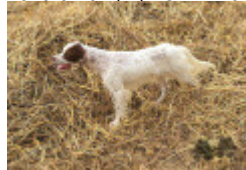

BLUE-III named BLUE

2019-10-30 (F) LOP 575477
Couleur : Bluebelton

Père
OKKA
2018-05-22 (M)
LOP 556162
- Liver

BYRON DE LA VEGA ARAMIL
2015-07-01 (M) LOE 2273498 - Liver

LAZZA DA FONTE DAS AVENCAS
2015-06-20 (F) LOP 518169 -
bluebelton

SIMBA (M) LOE 2108518 - lemon

SENDA llamada ARIS 2012-05-22 (F)
LOE 2107487 - liver

DENDABERRI NEO 2011-07-06 (M)
LOP 2052056 (Finalista del PAN 2012 .
Finalista de Jovens Promesas S.C. 2013) -
liver

BRUNA DE VALLE DE ENERIZ
llamada **BANSHEE** 2009-05-13 (F)
LOP 451583 - Branco e preto