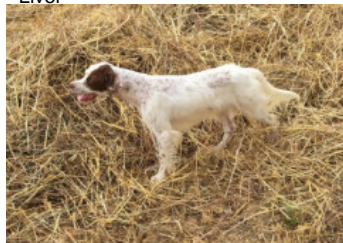

OKKA

2018-05-22 (M) LOP 556162
Couleur : Liver

Père
BYRON DE LA VEGA ARAMIL
2015-07-01 (M)
LOE 2273498
- Liver

SIMBA (M) LOE 2108518 - lemon

SENDA llamada ARIS 2012-05-22 (F)
LOE 2107487 - liver

RADENTIS DIRO 2006-07-25 (M) LOI
LO0737413 - lemon