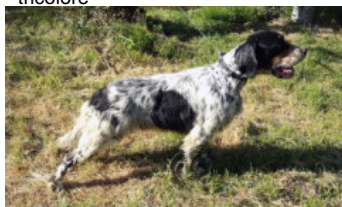

ENKARTUR IAN

(M) LOE

Père
SKIP
 2009-09-20 (M)
 LOE
 - tricolore

YARN DE PERRERAS JAY
 2000-03-23 (M) LOE 1176860 - lemon

RONALDO 1997-07-04 (M) LOE
 1111740 - tricolore

SHY DE PERRERAS JAY (F) LOE
 651853