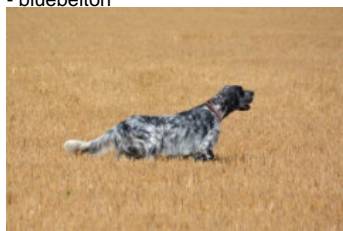

**WANDA Ilamada BELTZA**

2020-05-05 (F) LOE 2530051  
Couleur : Blanco y negro (bluebelton)

**GERNIKA DE BUZUNTZA**  
2011-03-14 (M) LOF 214826/36377  
(CH GS, CH IT, TR) - bluebelton

Père  
**MYSTERE DU TOUCHAUD**  
2016-09-17 (M)  
LOF 247098/42820  
(TAN)  
- bluebelton