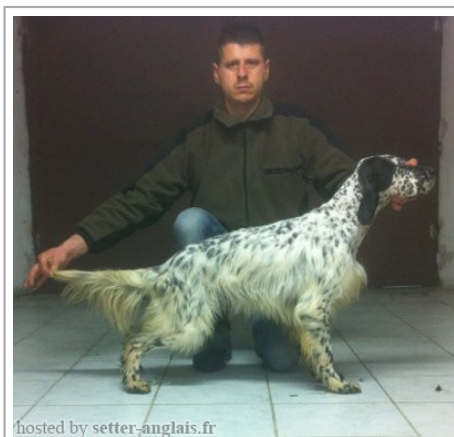

PACO

2006-07-09 (M) LOI LO074432

Couleur : BIANCO NERO ORECCHIE NERE MUSO E (bluebelton)

hosted by setter-anglais.fr

<p>Père NOIR 2002-07-12 (M) LOI LO02159625 - bluebelton</p> 	<p>ZEN 1999-05-07 (M) LOI LO99161901 - bluebelton</p>	<p>BRUCE 1996-10-06 (M) LOI ST554004 - tricolore</p>	 <p>LINDO DEL SASSOVIVO 1993-06-01 (M) LOI ST488762 (Ch. Ital. Lav.) - bluebelton</p>
<p>Mère DIVA 2000-06-20 (F) LOI LO0126903 - bluebelton</p>	<p>LIZ 1997-06-29 (F) LOI LO9856882 - bluebelton</p>	<p>CICUTA 1996-10-15 (F) LOI LO9814898 - bluebelton</p>	<p>AMBRA 1993-05-21 (F) LOI ST485396 - tricolore</p>
	<p>MARK 1993-04-20 (M) LOI ST480798 - tricolore</p>	<p>LINDO DEL SASSOVIVO 1993-06-01 (M) LOI ST488762 (Ch. Ital. Lav.) - bluebelton</p> 	 <p>LINDO DEL SASSOVIVO 1993-06-01 (M) LOI ST488762 (Ch. Ital. Lav.) - bluebelton</p>
	<p>ANDREA 1996-02-26 (F) LOI ST550120 - bluebelton</p>	<p>THEA DEL SASSOVIVO 1994-04-01 (F) LOI ST501667 - bluebelton</p>	<p>ALBA 1993-05-21 (F) LOI ST485395 - lemon</p>
		<p>MARTIN DEL SASSOVIVO 1991-03-23 (M) LOI ST437996 (Ch. Ital. Lav., Ch. Int. Lav.) - lemon</p> 	<p>ASTON DEL FABIOMASSIMO 1990-06-30 (M) LOI ST429149 (Ch. Ital. Lav., Ch. Int. Lav., Camp. Ripr.) - bluebelton</p>
		<p>ADRIA 1991-07-20 (F) LOI ST476885 - tricolore</p>	<p>LITZ DEL SASSOVIVO 1985-04-20 (F) LOI ST313153 (Camp. Ripr.) - lemon</p>
		<p>MARTIN DEL SASSOVIVO 1991-03-23 (M) LOI ST437996 (Ch. Ital. Lav., Ch. Int. Lav.) - lemon</p> 	<p>TOY DEL SASSOVIVO 1988-05-01 (M) LOI ST385828 (Ch. Int. Lav.) - tricolore</p>
		<p>GAIA 1994-10-28 (F) LOI ST513558 - lemon</p>	<p>PEG DEGLI ALTI PASCOLI 1987-01-20 (F) LOI ST345108 - bluebelton</p>
			 <p>MARK DELLA BASSANA 1985-05-20 (M) LOI ST317648 (Camp. Assoluto, Ch. Ital. Lav., Camp. Ripr.) - tricolore</p>
			<p>LITZ DEL SASSOVIVO 1985-04-20 (F) LOI ST313153 (Camp. Ripr.) - lemon</p>
			<p>RED DEL SASSOVIVO 1985-04-20 (M) LOI ST313148 - lemon</p>
			<p>CRETA 1989-02-25 (F) LOI ST391553 - tricolore</p>
			 <p>MARK DELLA BASSANA 1985-05-20 (M) LOI ST317648 (Camp. Assoluto, Ch. Ital. Lav., Camp. Ripr.) - tricolore</p>
			<p>LITZ DEL SASSOVIVO 1985-04-20 (F) LOI ST313153 (Camp. Ripr.) - lemon</p>
			<p>LA 1993-04-20 (M) LOI ST480794 - lemon</p>
			<p>INDRA 1991-06-21 (F) LOI ST439875 - lemon</p>