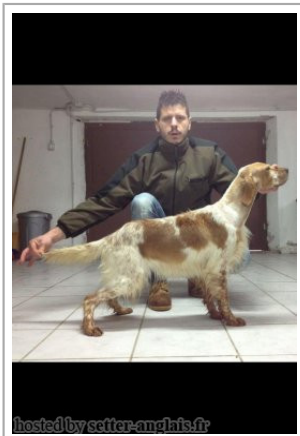

**HERMES DEL SASSOVIVO**

2007-01-27 (F) LOI LO0778247

Couleur : BIANCO ARANCIO MASCHERA SIMMETRI (lemon)  
[fiche affixe](#)

<p>Père <b>NOIR</b> 2002-07-12 (M) LOI LO02159625 - bluebelton</p>	<p><b>ZEN</b> 1999-05-07 (M) LOI LO99161901 - bluebelton</p>	<p><b>BRUCE</b> 1996-10-06 (M) LOI ST554004 - tricolore</p>	<p><b>LINDO DEL SASSOVIVO</b> 1993-06-01 (M) LOI ST488762 (Ch. Ital. Lav.) - bluebelton</p>
		<p><b>CICUTA</b> 1996-10-15 (F) LOI LO9814898 - bluebelton</p>	<p><b>LINDO DEL SASSOVIVO</b> 1993-06-01 (M) LOI ST488762 (Ch. Ital. Lav.) - bluebelton</p>
<p><b>LIZ</b> 1997-06-29 (F) LOI LO9856882 - bluebelton</p>	<p><b>LINDO DEL SASSOVIVO</b> 1993-06-01 (M) LOI ST488762 (Ch. Ital. Lav.) - bluebelton</p>	<p><b>ALBA</b> 1993-05-21 (F) LOI ST485395 - lemon</p>	<p><b>ASTON DEL FABIOMASSIMO</b> 1990-06-30 (M) LOI ST429149 (Ch. Ital. Lav., Ch. Int. Lav., Camp. Ripr.) - bluebelton</p>
		<p><b>LITZ DEL SASSOVIVO</b> 1985-04-20 (F) LOI ST313153 (Camp. Ripr.) - lemon</p>	<p><b>TOY DEL SASSOVIVO</b> 1988-05-01 (M) LOI ST385828 (Ch. Int. Lav.) - tricolore</p>
		<p><b>THEA DEL SASSOVIVO</b> 1994-04-01 (F) LOI ST501667 - bluebelton</p>	<p><b>PEG DEGLI ALTI PASCOLI</b> 1987-01-20 (F) LOI ST345108 - bluebelton</p>