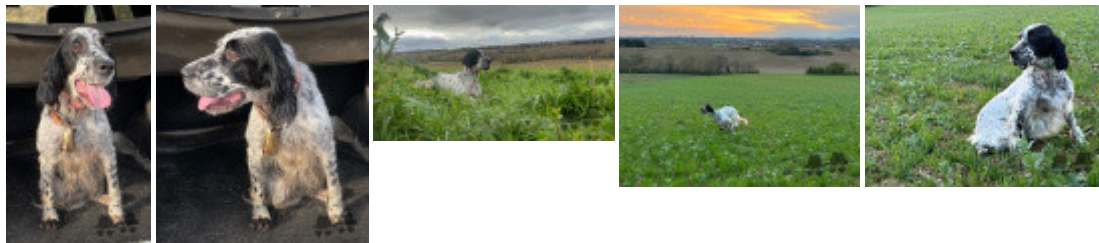

Note : les données ne sont pas garanties. Elles ont été entrées par les membres sans garantie d'exactitude.