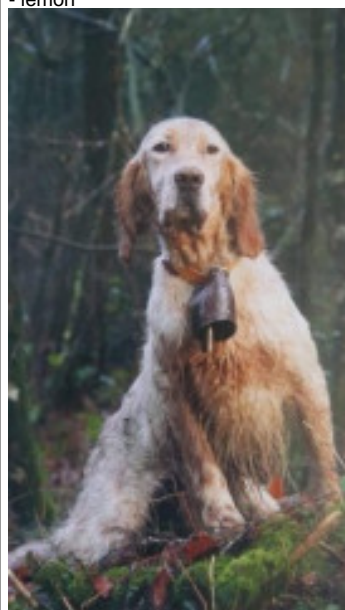

SULTAN DE LA FORET DE ROSE MAX

2021-11-05 (M) LOF 277860

Couleur : Noï. Mar.Fau. PBl.Env.Mou. (tricolore)

[fiche affixe](#)

Père
HUGH II DE L'ECHO DE LA FORET
 2012-06-08 (M)
 LOF 222626/37691
 (TR CH.T. CH-FTP CHITF CHCFR CH-FGT TRGQ)
 - lemon