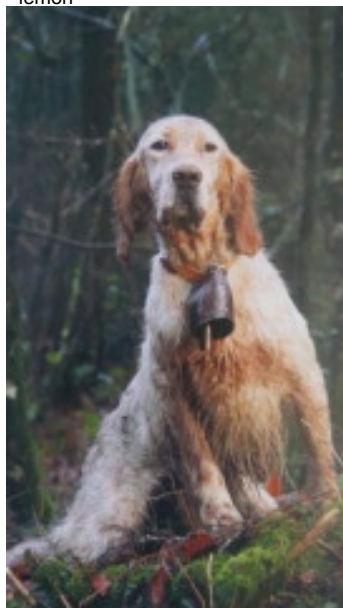

SHERLOCK DE LA FORET DE ROSE MAX

2021-11-05 (M) LOF 277861

Couleur : Noï. Mar.Fau. PBl.Env.Mou. (tricolore)

[fiche affixe](#)

Père
HUGH II DE L'ECHO DE LA FORET
 2012-06-08 (M)
 LOF 222626/37691
 (TR CH.T. CH-FTP CHITF CHCFR CH-FGT TRGQ)
 - lemon