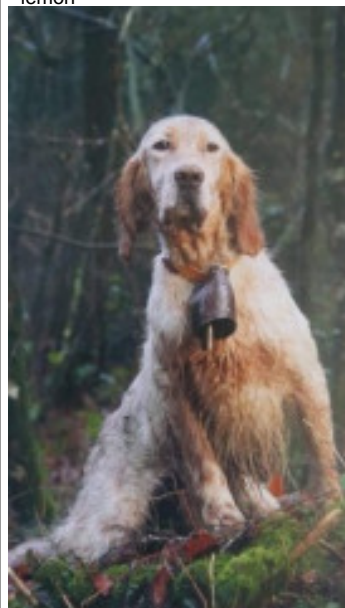

**SAYA DE LA FORET DE ROSE MAX**

2021-11-05 (F) LOF 277863  
Couleur : Fau. PBl.Env.Tru. (lemon)  
[fiche affixe](#)

Père  
**HUGH II DE L'ECHO DE LA FORET**  
2012-06-08 (M)  
LOF 222626/37691  
(TR CH.T. CH-FTP CHITF CHCFR CH-FGT TRGQ)  
- lemon