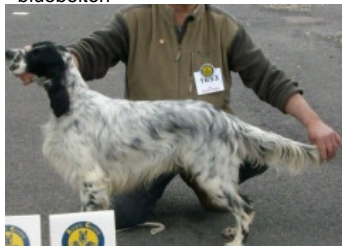

**HINDIE DES BERGES DE L'ILLET**

2012-05-16 (F) LOF 221311/46078  
Couleur : Noi.PBl.Env (bluebelton)  
[fiche affixe](#)

Père  
**ATHOS DU BEC ÉTOILE**  
2005-01-12 (M)  
LOF 179317/29235  
(TR, CH P, CH CS)  
- bluebelton

**MAGIC DE KERFEUIL** 1996-07-11  
(M) LOF 134276/21281 (TR, CH P, CH T)  
- bluebelton

**PIOTE DU BEC ÉTOILE** 1999-07-17  
(F) LOF 150130/28422 (TR, CH P, CH T)  
- bluebelton

**FRANCINI'S JEFF** 1993-04-03 (M)  
LOI ST479317 (Ch. Ital. Lav., Ch. Int. Lav.,  
Camp. Ripr.) - bluebelton