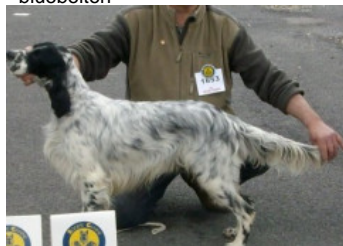

**HERCULE DES BERGES DE L'ILLET**

2012-05-16 (M) LOF 221306  
Couleur : Fau.PBl.Env. (lemon)  
[fiche affixe](#)

hosted by [setter-anglais.fr](http://setter-anglais.fr)

**MAGIC DE KERFEUIL** 1996-07-11  
(M) LOF 134276/21281 (TR, CH P, CH T)  
- bluebelton

Père  
**ATHOS DU BEC ÉTOILE**  
2005-01-12 (M)  
LOF 179317/29235  
(TR, CH P, CH CS)  
- bluebelton

**PIOTE DU BEC ÉTOILE** 1999-07-17  
(F) LOF 150130/28422 (TR, CH P, CH T)  
- bluebelton

**FRANCINI'S JEFF** 1993-04-03 (M)  
LOI ST479317 (Ch. Ital. Lav., Ch. Int. Lav.,  
Camp. Ripr.) - bluebelton