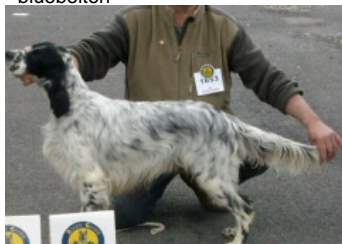

HANOÏ DES BERGES DE L'ILLET

2012-05-16 (M) LOF 221309/38998
Couleur : Noi.PBl.Env (bluebelton)
[fiche affixe](#)

Père
ATHOS DU BEC ÉTOILE
2005-01-12 (M)
LOF 179317/29235
(TR, CH P, CH CS)
- bluebelton

MAGIC DE KERFEUIL 1996-07-11
(M) LOF 134276/21281 (TR, CH P, CH T)
- bluebelton

PIOTE DU BEC ÉTOILE 1999-07-17
(F) LOF 150130/28422 (TR, CH P, CH T)
- bluebelton

FRANCINI'S JEFF 1993-04-03 (M)
LOI ST479317 (Ch. Ital. Lav., Ch. Int. Lav.,
Camp. Ripr.) - bluebelton

DEESSE DU VAL D'ARZ 1988-06-08
(F) LOF 95715/15373 (Ch P TR CS) -
lemon