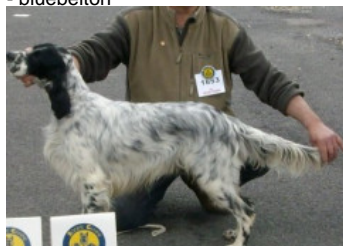

**HANOÏ DES BERGES DE L'ILLET**

2012-05-16 (M) LOF 221309/38998  
Couleur : Noï.PBl.Env (bluebelton)  
[fiche affixe](#)

Père  
**ATHOS DU BEC ÉTOILE**  
2005-01-12 (M)  
LOF 179317/29235  
(TR, CH P, CH CS)  
- bluebelton

**MAGIC DE KERFEUIL** 1996-07-11  
(M) LOF 134276/21281 (TR, CH P, CH T)  
- bluebelton

**PIOTE DU BEC ÉTOILE** 1999-07-17  
(F) LOF 150130/28422 (TR, CH P, CH T)  
- bluebelton

**FRANCINI'S JEFF** 1993-04-03 (M)  
LOI ST479317 (Ch. Ital. Lav., Ch. Int. Lav.,  
Camp. Ripr.) - bluebelton