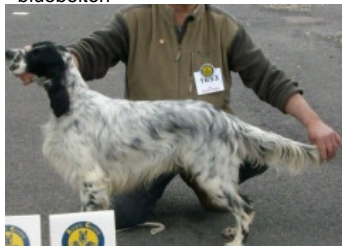

HARRY DES BERGES DE L'ILLET

2012-05-16 (M) LOF 221310
 Couleur : Noi.PBl.Env (bluebelton)
[fiche affixe](#)

Père
ATHOS DU BEC ÉTOILE
 2005-01-12 (M)
 LOF 179317/29235
 (TR, CH P, CH CS)
 - bluebelton

MAGIC DE KERFEUIL 1996-07-11
 (M) LOF 134276/21281 (TR, CH P, CH T)
 - bluebelton