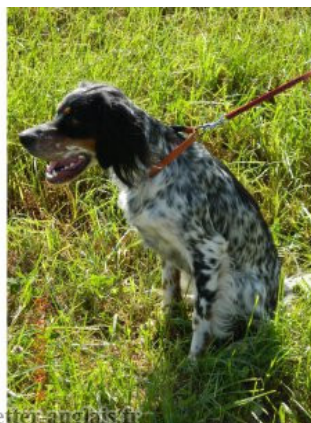

**HOPALE DU LONG BEC D'ENCHANET**

2012-06-09 (F) LOF 222374/44983

Couleur : Noï.Mar.Fau.PBl.Env (tricolore) / Titres : TAN  
[fiche affixe](#)hosted by [setter-anglais.fr](#)

<p>Père <b>VOLF DE CAZAQUS</b> 2004-05-01 (M) LOF 176024/28582 (CH.T. -CHP -CHA -VOF/FTA -TR) - lemon</p> 	<p><b>MAGIC DE KERFEUIL</b> 1996-07-11 (M) LOF 134276/21281 (TR, CH P, CH T) - bluebelton</p> 	<p><b>FRANCINI'S JEFF</b> 1993-04-03 (M) LOI ST479317 (Ch. Ital. Lav., Ch. Int. Lav., Camp. Ripr.) - bluebelton</p> 	<p><b>FRANCINI'S LUCA</b> 1989-07-08 (M) LOI ST404483 (Ch. Ital. Lav., CH GQ, Ch. Int. Lav., Camp. Ripr.) - tricolore</p> 
<p><b>LORADA DE L'ECHO DE LA FORET</b> 1995-05-14 (F) LOF 127517/22592 (TR, CH A, CH P) - tricolore</p> 	<p><b>DEESSE DU VAL D'ARZ</b> 1988-06-08 (F) LOF 95715/15373 (Ch P TR CS) - lemon</p> 	<p><b>FRANCINI'S SALLY</b> 1986-01-19 (F) LOI ST325298 (Camp. Ripr.) - bluebelton</p>	<p><b>RADENTIS GIAN</b> 1983-01-02 (M) LOI ST258470 (Ch. Ital. Lav., Ch. Int. Lav., Camp. Ripr.) - lemon</p> 
<p><b>COOL DE CODORNIS</b> 1987-08-02 (M) LOF 92622/12503 (CH IT, CH GQ) - bluebelton</p> 	<p><b>AURA DE KERFEUIL</b> 1985-06-07 (F) LOF 83308/12908 (TR) - lemon</p>	<p><b>ALMER</b> 1984-04-03 (M) LOF 81739/9431 (CHQFS CHQFC CHCPC TR) - bluebelton</p> 	
<p><b>EMMA DE L'ECHO DE LA FORET</b> 1989-03-05 (F) LOF 98395/17214 (Ch P, Ch QC Recommandée Trialer) - tricolore</p> 	<p><b>UVA DE CODORNIS</b> 1983-06-19 (F) LOF 76104/11095 (TR) - lemon</p>	<p><b>COW BOY DES RIVES DE L'ESTRIGON</b> 1987-05-30 (M) LOF 91056/12289 (CHQC CH.T. CHP CHA TR) - lemon</p> 	
<p><b>BAHIA DES COUETS DE FROU</b> 1986-09-13 (F) LOF 88584/14859 - tricolore</p>			