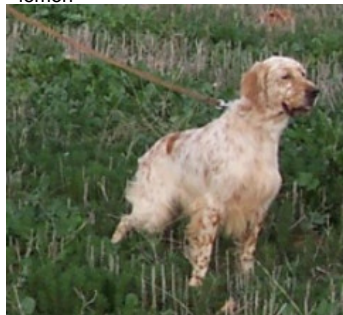

DENDABERRI MAITE

2010-07-10 (F) LOE 1977005
Couleur : Blanco Naranja (lemon)
[fiche affixe](#)

hosted by setter-anglais.fr

Père
GIBELTARIK CHESTER
2001-11-05 (M)
LOE KGC02202
(Ch GQ)
- lemon

FIERO 1996-08-10 (M) LOI ST551356
(CHGQ, Ch ITF, Ch IB, Ch ITT) - lemon