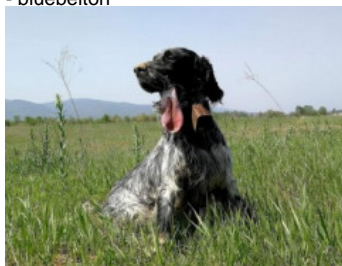

RENTSETTER IKA

2020-04-28 (F) LOE
Couleur : Blanco y negro (bluebelton)
[fiche affixe](#)

Père
RENTSETTER FERRARI
2017-02-17 (M)
LOE 578939876
- bluebelton

DENDABERRI NOSTRUM
2011-10-26 (M) LOE 2068084 (Ch GS) -
tricolore