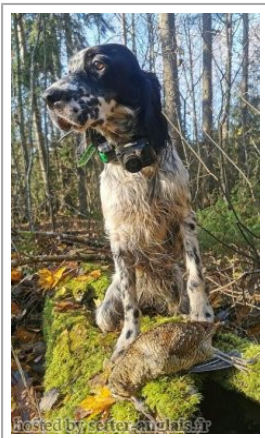

RENTSETTER IKA

2020-04-28 (F) LOE
Couleur : Blanco y negro (bluebelton)
[fiche affixe](#)

Père
RENTSETTER FERRARI
2017-02-17 (M)
LOE 578939876
- bluebelton

DENDABERRI NOSTRUM
2011-10-26 (M) LOE 2068084 (Ch GS) -
tricolore