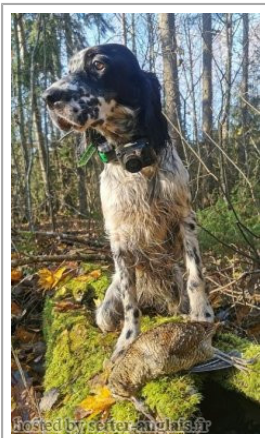

RENTSETTER IKA

2020-04-28 (F) LOE

Couleur : Blanco y negro (bluebelton)

[fiche affixe](#)

hosted by: setter-anglais.fr

Père

[RENTSETTER FERRARI](#)

2017-02-17 (M)

LOE 578939876

- bluebelton

[DENDABERRI NOSTRUM](#)2011-10-26 (M) LOE 2068084 (Ch GS) -
tricolore[GIBELTARIK BORIS](#) 2000-12-14 (M)
GKC02014 (Ch T GQ) - liver[DENDABERRI LIRU](#) 2006-07-22 (F)
LOE 1662001 - lemon[GIBELTARIK FOREST](#) (M)
GKC02332 - lemon[GIBELTARIK BETTY 2](#) 2012-04-12
(F) LOE GKC3443 - lemon[GIBELTARIK HILDA](#) 2005-06-15 (F)
2438