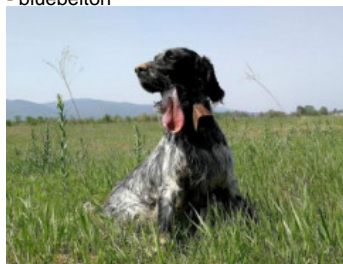

RENTSETTER IKA

2020-04-28 (F) LOE

Couleur : Blanco y negro (bluebelton)

[fiche affixe](#)

hosted by: setter-anglais.fr

Père

[RENTSETTER FERRARI](#)

2017-02-17 (M)

LOE 578939876

- bluebelton

[DENDABERRI NOSTRUM](#)2011-10-26 (M) LOE 2068084 (Ch GS) -
tricolore[GIBELTARIK BORIS](#) 2000-12-14 (M)
GKC02014 (Ch T GQ) - liver[DENDABERRI LIRU](#) 2006-07-22 (F)
LOE 1662001 - lemon[GIBELTARIK FOREST](#) (M)
GKC02332 - lemon[GIBELTARIK BETTY 2](#) 2012-04-12
(F) LOE GKC3443 - lemon[GIBELTARIK HILDA](#) 2005-06-15 (F)
2438