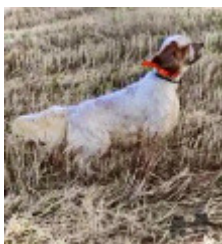

Mère <u>AKIRA DA CARBALLEIRA</u> 2016-07-29 (F) LOE 2322553 - bluebelton	<u>GIN DA CARBALLEIRA llamada YIN</u> 2008-07-28 (M) LOE 1814647 - lemon	<u>PALAZIENSIS RAMBO</u> 1999-11-01 (M) LOI LO0060896 (Ch W0F/CH, IT T, ITF, Camp. Tr. (Ch GQ), CH(ES)T, CH(GB)T) - lemon	<u>PALAZIENSIS PEPE</u> 1997-07-03 (M) LOI LO99203608 - liver	
	<u>HADA DA CARBALLEIRA</u> 2009-04-25 (F) LOE 1882882 - bluebelton	<u>SACHA DE BOSENDE</u> 2003-05-28 (F) LOE 1405830	<u>RAY DE BOSENDE</u> 2002-02-10 (M) LOE 1270490 - liver	<u>LUNA DA XESTEIRA</u> (F) LOE 1309848
	<u>BIG JIM</u> 2000-12-01 (M) LOI LO0188207 (CH GQ, Ch. Int. Lav., Camp. Ripr., Ch. Ital. Lav.) - liver	<u>LERRY</u> 1997-02-14 (M) LOI ST555862 (Ch GQ, Ch IT) - bluebelton	<u>RADENTIS TANGA</u> 1998-09-15 (F) LOI LO9958147 - lemon	
	<u>SACHA DE BOSENDE</u> 2003-05-28 (F) LOE 1405830	<u>RAY DE BOSENDE</u> 2002-02-10 (M) LOE 1270490 - liver	<u>LUNA DA XESTEIRA</u> (F) LOE 1309848	

Propriétaire : Alfonso Estevez (649333743, Victor_e_ponfe@hotmail.com)
Sang italien (estimation) : 83 %
Estimation des points au pédigrée : 12

Note : les données ne sont pas garanties. Elles ont été entrées par les membres sans garantie d'exactitude.