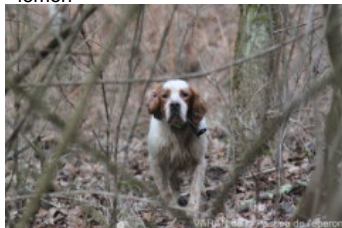

ESTOC DE L'OREE DU GERFAUT

2009-03-15 (F) LOF 202211/42274
Couleur : Noi.PBl.Env (bluebelton)
[fiche affixe](#)

Père
[VARAN DE LA PASSEE DE L'EPERON](#)
2004-10-07 (M)
LOF 178481/29215
(TR)
- lemon

[ROCKET DE LA PASSEE DE L'EPERON](#) 2000-09-08 (M) LOF 156052/25385 (TR, CH P) - lemon