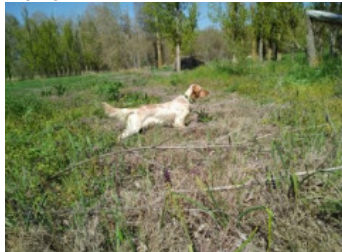

BORA DEIERRI dite BECA
2015-03-14 (F) LOE 2257163 -
bluebelton

MIRO 2006-03-03 (M) LOI
LO0678097 (CH P, CH IT, TR GQ) -
tricolore

DENDABERRI KINKA (F) LOE
1859487

OTO DE LA SOLARIEGA 2013-04-14
(M) LOE 2137776 - Blanco Hígado

UNAI DI VAL DI CHIANA 2005-06-24
(F) LOE 9876565 - bluebelton

TODAY 2001-05-07
(M) LOI LO01146212
(Camp. Tr. (Ch GQ)) -
bluebelton

ERNA 2002-04-05 (F) LOI LO0286307
- bluebelton

PALAZIENSIS RAMBO
1999-11-01 (M) LOI
LO0060896 (Ch WOF/CH, IT T,
ITF, Camp. Tr. (Ch GQ), CH(ES)T,
CH(GB)T) - lemon

GISTREDO FINCA (F) LOE 1732327

PICASSO 2007-07-02
(M) LOI LO0864657
(Camp. Soc., CH GQ, Camp.
Ripr., Ch. Int. Lav.) -
bluebelton

URIA DI VAL DI CHIANA 2010-09-25
(F) LOE 2014411 - lemon

KAPO' 2003-11-10
(M) LOI LO0439835
(Ch IT GQ) - bluebelton

KEDI 2003-08-10 (F) LOI LO0411752
- bluebelton

EUSKITZE ROSSO
(M) LOE 1210163 -
lemon

**SARA DE
URTXUBIGANE dit
INDIA** 2005-03-01 (F)
LOE 1519311 (P.A.N.)
- liver

**ROCO DE
TRASLOSMONTES**
(M) LOE 1812065 -
bluebelton

**MOLLARRI GISA dite
TRASLOSMONTES
GISA** (F) LOE 1551793
- bluebelton

**GISTREDO ATON dit
TRASLOSMONTES
ATON** 2006-08-21 (M)
LOE 1658096 - lemon

**URSULA DE
TRASLOSMONTES dit
SULA** 2010-05-14 (F)
LOE 1991368 - lemon

EUSKITZE CALIGULA (M) LOE
1405351

BELLA DE LA FUENTE LA TEJA (F)
LOE 1676543

Mère
FIONA DE TRASLOSMONTES
llamada **DUNA**
2016-11-30 (F)
LOE 2356424
- lemon