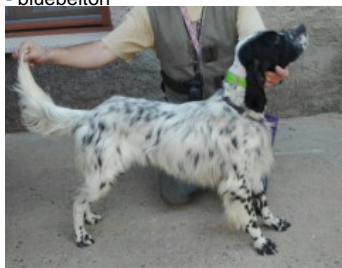

ARES

2019-10-29 (M) LOE 2507824
Couleur : Tricolore (tricolore)

Père
CASS DEIERRI
2017-05-19 (M)
LOE 2380639
- bluebelton

NAI 2013-09-20 (M) LOE 2161212 -
bluebelton

BORA DEIERRI dite BECA
2015-03-14 (F) LOE 2257163 -
bluebelton

MIRO 2006-03-03 (M) LOI
LO0678097 (CH P, CH IT, TR GQ) -
tricolore

DENDABERRI KINKA (F) LOE
1859487

OTO DE LA SOLARIEGA 2013-04-14
(M) LOE 2137776 - Blanco Hígado

UNAI DI VAL DI CHIANA 2005-06-24
(F) LOE 9876565 - bluebelton