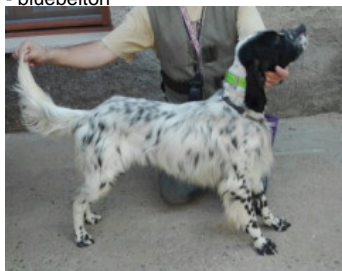

**ARES**

2019-10-29 (M) LOE 2507824  
Couleur : Tricolore (tricolore)

Père  
**CASS DEIERRI**  
2017-05-19 (M)  
LOE 2380639  
- bluebelton

**NAI** 2013-09-20 (M) LOE 2161212 -  
bluebelton

**BORA DEIERRI dite BECA**  
2015-03-14 (F) LOE 2257163 -  
bluebelton

**MIRO** 2006-03-03 (M) LOI  
LO0678097 (CH P, CH IT, TR GQ) -  
tricolore

**DENDABERRI KINKA** (F) LOE  
1859487

**OTO DE LA SOLARIEGA** 2013-04-14  
(M) LOE 2137776 - Blanco Hígado

**UNAI DI VAL DI CHIANA** 2005-06-24  
(F) LOE 9876565 - bluebelton