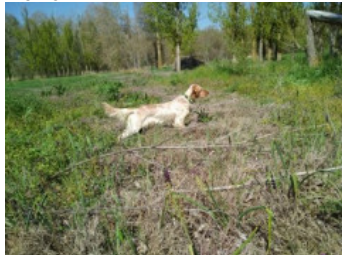

MIRO 2006-03-03 (M) LOI
LO0678097 (CH P, CH IT, TR GQ) -
tricolore

DENDABERRI KINKA (F) LOE
1859487

OTO DE LA SOLARIEGA 2013-04-14
(M) LOE 2137776 - Blanco Hígado

UNAI DI VAL DI CHIANA 2005-06-24
(F) LOE 9876565 - bluebelton

TODAY 2001-05-07
(M) LOI LO01146212
(Camp. Tr. (Ch GQ)) -
bluebelton

ERNA 2002-04-05 (F) LOI LO0286307
- bluebelton

PALAZIENSIS RAMBO
1999-11-01 (M) LOI
LO0060896 (Ch WOF/CH, IT T,
ITF, Camp. Tr. (Ch GQ), CH(ES)T,
CH(GB)T) - lemon

GISTREDO FINCA (F) LOE 1732327

PICASSO 2007-07-02
(M) LOI LO0864657
(Camp. Soc., CH GQ, Camp.
Ripr., Ch. Int. Lav.) -
bluebelton

URIA DI VAL DI CHIANA 2010-09-25
(F) LOE 2014411 - lemon

KAPO' 2003-11-10
(M) LOI LO0439835
(Ch IT GQ) - bluebelton

KEDI 2003-08-10 (F) LOI LO0411752
- bluebelton

GISTREDO ATON dit
TRASLOSMONTES ATON
2006-08-21 (M) LOE 1658096 - lemon

EUSKITZE ROSSO
(M) LOE 1210163 -
lemon

SARA DE
URTXUBIGANE dit
INDIA 2005-03-01 (F)
LOE 1519311 (P.A.N.)
- liver

TERRA DE TRASLOSMONTES (F)
LOE 1952278 - bluebelton

ROCO DE
TRASLOSMONTES
(M) LOE 1812065 -
bluebelton

MOLLARRI GISA dite
TRASLOSMONTES
GISA (F) LOE 1551793
- bluebelton

GISTREDO ATON dit
TRASLOSMONTES
ATON 2006-08-21 (M)
LOE 1658096 - lemon

URSULA DE
TRASLOSMONTES dit
SULA 2010-05-14 (F)
LOE 1991368 - lemon

EUSKITZE CALIGULA (M) LOE
1405351

BELLA DE LA FUENTE LA TEJA (F)
LOE 1676543

Mère
FIONA DE TRASLOSMONTES
llamada **DUNA**
2016-11-30 (F)
LOE 2356424
- lemon