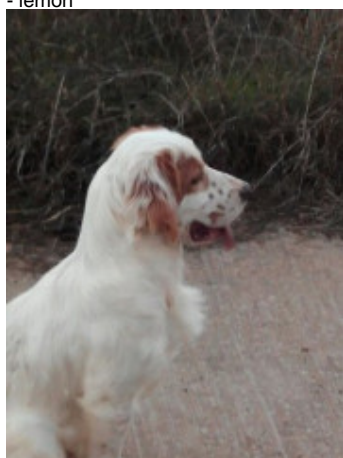

GALI DE OCON

2021-07-20 (M) LOE 2597274
Couleur : Blanco y naranja (lemon)

hosted by setter-anglais.fr

Père
DENDABERRI TETO
2016-10-01 (M)
LOE 2345526
- lemon

DENDABERRI OBAMA 2012-10-10
(M) LOE 2130969 (CH IT) - lemon