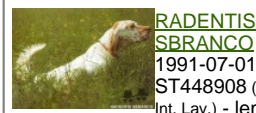

ARMY ISIK CAN SETTER

2016-06-07 (F) LOF KIF-ES-1325

Couleur : Tricolore

[fiche affixe](#)

Père
ARVIE
2011-03-11 (M)
KIF-ES-0388
- lemon

RADENTIS LENOR 2006-10-20 (M)
LOP 1113247 - lemon

RADENTIS ULISSE 2002-04-30 (M)
LOI LO02114632 - lemon