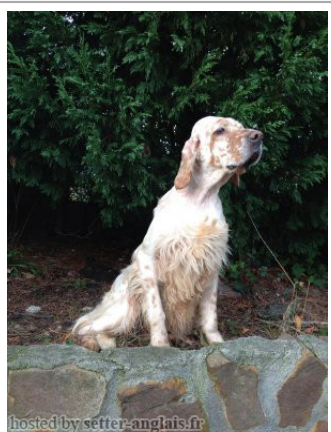

**DENDABERRI MUNI**

2010-07-10 (F) LOE 1977011  
Couleur : blanco y naranja (lemon)  
[fiche affixe](#)

hosted by setter-anglais.fr

Père  
**GIBELTARIK CHESTER**  
2001-11-05 (M)  
LOE KGC02202  
(Ch GQ)  
- lemon