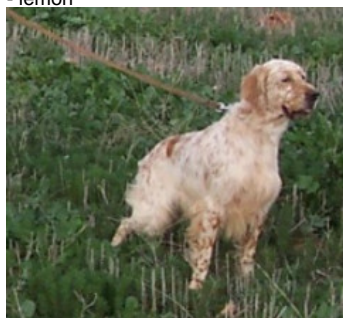

**DENDABERRI MUNI**

2010-07-10 (F) LOE 1977011  
Couleur : blanco y naranja (lemon)  
[fiche affixe](#)

hosted by setter-anglais.fr

Père  
**GIBELTARIK CHESTER**  
2001-11-05 (M)  
LOE KGC02202  
(Ch GQ)  
- lemon