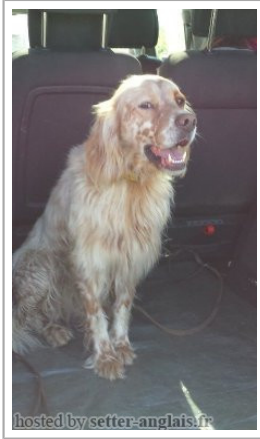

**HANOI DES FORETS LIFFREENNES**

2012-05-15 (M) LOF 222511/38950  
 Couleur : Fau.PBl.Env. (lemon) / Titres : TAN  
[fiche affixe](#)

hosted by setter-anglais.fr

|   |  |  |  |
|---|--|--|--|
| <p>Père<br/> <b><u>ATHOS DU BEC ÉTOILE</u></b><br/>         2005-01-12 (M)<br/>         LOF 179317/29235<br/>         (TR, CH P, CH CS)<br/>         - bluebelton</p>    | <p><b><u>MAGIC DE KERFEUIL</u></b> 1996-07-11<br/>         (M) LOF 134276/21281 (TR, CH P, CH T)<br/>         - bluebelton</p>                | <p><b><u>FRANCINI'S JEFF</u></b> 1993-04-03 (M)<br/>         LOI ST479317 (Ch. Ital. Lav., Ch. Int. Lav.,<br/>         Camp. Ripr.) - bluebelton</p>                                  | <p><b><u>FRANCINI'S LUCA</u></b> 1989-07-08 (M) LOI<br/>         ST404483 (Ch. Ital.<br/>         Lav., CH GQ, Ch. Int.<br/>         Lav., Camp. Ripr.) -<br/>         tricolore</p> <p><b><u>FRANCINI'S SALLY</u></b> 1986-01-19 (F)<br/>         LOI ST325298 (Camp. Ripr.) - bluebelton</p> |
| <p><b><u>PIOTE DU BEC ÉTOILE</u></b> 1999-07-17<br/>         (F) LOF 150130/28422 (TR, CH P, CH T)<br/>         - bluebelton</p>   | <p><b><u>DEESSE DU VAL D'ARZ</u></b> 1988-06-08<br/>         (F) LOF 95715/15373 (Ch P TR CS) -<br/>         lemon</p>                       | <p><b><u>RADENTIS GIAN</u></b><br/>         1983-01-02 (M) LOI<br/>         ST258470 (Ch. Ital.<br/>         Lav., Ch. Int. Lav., Camp.<br/>         Ripr.) - lemon</p> <p><b><u>AURA DE KERFEUIL</u></b> 1985-06-07 (F)<br/>         LOF 83308/12908 (TR) - lemon</p> | <p><b><u>FAY DE<br/>         PLAYABARRI</u></b><br/>         1990-03-06 (M) LOE<br/>         428385 (Ch GQ IT) -<br/>         bluebelton</p> <p><b><u>DEA DU MAS DES<br/>         CHÈVRES</u></b> 1988-10-14 (F)<br/>         LOF 97291/16701 - bluebelton</p>                                 |
| <p><b><u>IDO DE LA MAZORRA dit IRUN</u></b><br/>         1993-07-05 (M) LOF 123995/17830<br/>         (TR, CH CS) - bluebelton</p>  <p><b><u>JUDELLE DU BEC ÉTOILE</u></b><br/>         1994-04-02 (F) LOF 121833/21726<br/>         (CHA CHP CH.T. CHITF CHIB TR) - lemon</p>  | <p><b><u>EXCEL DU BEC ÉTOILE</u></b> 1989-03-22<br/>         (M) LOF 98529/13634 (Ch QFS, Trialer) -<br/>         lemon</p> <p><b><u>FANNY DU BEC ÉTOILE</u></b> 1990-05-23<br/>         (F) LOF 104532/18345 - bluebelton</p> |  |  |