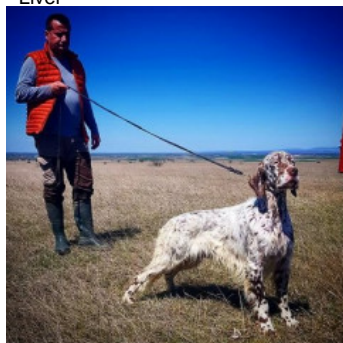

ZEYNA DEL SENCANALI

2021-01-05 (F) LOI 991003000866141
Couleur : Bluebelton

hosted by setter-anglais.fr

Père
LORD DEL SENCANALI
2018-01-01 (M)
K?F-ES-2156
- Liver

CUCCA'S RAYBAN 2006-07-04 (M)
LOI LO0740771 (Camp. Ital. Lav., Camp.
Tr. (CH GQ)) - liver