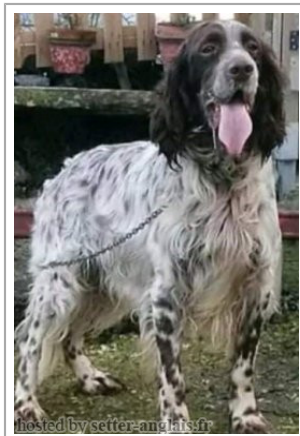

HAKAN DE AMNI IMPOSITA

2013-02-13 (M) LOE 2146801

Couleur : Liver

[fiche affiche](#)

hosted by setter-anglais.fr

Père
[GIBELTARIK HAWLEY](#)
 2005-06-15 (M)
 LOE 2467
 (Tr. GQ.)
 - lemon

[RADENTIS ZUM](#) 2002-07-08 (M) LOI
 LO02161851 (Camp. Tr. (Ch GQ), Camp.
 Int. Lav., Camp. Ital. Lav.) - lemon