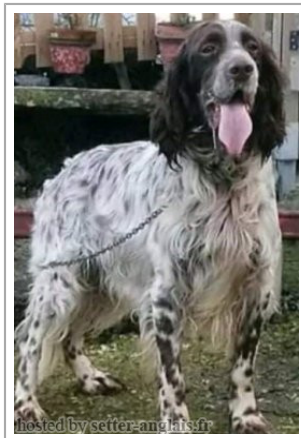

HAKAN DE AMNI IMPOSITA

2013-02-13 (M) LOE 2146801

Couleur : Liver

[fiche affixe](#)

hosted by setter-anglais.fr

Père
[GIBELTARIK HAWLEY](#)
 2005-06-15 (M)
 LOE 2467
 (Tr. GQ.)
 - lemon

[RADENTIS ZUM](#) 2002-07-08 (M) LOI
 LO02161851 (Camp. Tr. (Ch GQ), Camp.
 Int. Lav., Camp. Ital. Lav.) - lemon