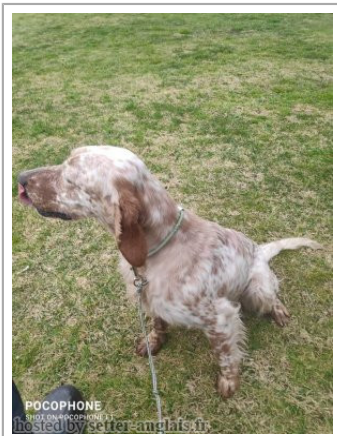

BRISA

2019-05-15 (F) LOE 2481817
Couleur : Blanco y naranja (lemon)

Père
LEP I DE PLAYABARRI
2016-12-13 (M)
LOE 2356651
- lemon

DARIO 2007-01-13 (M) LOE 1999198
(ChTr. Ch Ripr. Miglior Setter Spagna 2011,
Partecipa a Campionato Europeo Setter
Beccacce 2011) - lemon

JACAS DE PLAYABARRI 2014-01-26
(F) LOE 2199120

RADENTIS COBRA 2000-06-30 (M)
LOI LO0128791 (Camp. Tr. (Ch GQ)) -
lemon

BRINA 1999-06-16 (M) BEK 0010011
- lemon

LIBECCIO DE CORIAM (M) LOE
2112465 - lemon

ARIA DE CUMBRAOS (F) LOE
1747201