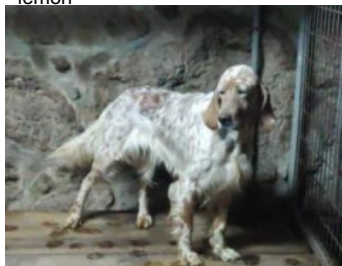

BRISA

2019-05-15 (F) LOE 2481817
Couleur : Blanco y naranja (lemon)

Père
LEP I DE PLAYABARRI
2016-12-13 (M)
LOE 2356651
- lemon

DARIO 2007-01-13 (M) LOE 1999198
(ChTr. Ch Ripr. Miglior Setter Spagna 2011,
Partecipa a Campionato Europeo Setter
Beccacce 2011) - lemon