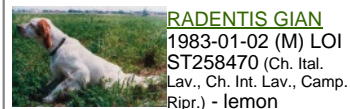

ROVAL EDI 1981-10-11 (F) LOI
ST239196 - bluebelton

RADENTIS GIAN
1983-01-02 (M) LOI
ST258470 (Ch. Ital.
Lav., Ch. Int. Lav., Camp.
Ripr.) - lemon