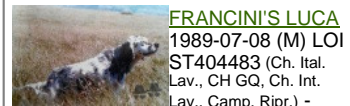

DOLLY DELLA VECCHIA IRLANDA
1980-02-16 (F) LOI ST213976 -
bluebelton

FRANCINI'S LUCA
1989-07-08 (M) LOI
ST404483 (Ch. Ital.
Lav., CH GQ, Ch. Int.
Lav., Camp. Ripr.) -
tricolore