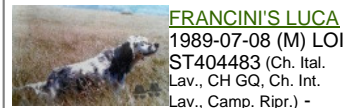

**RADENTIS DIDO**  
1981-04-01 (M) LOI  
ST228056 -  
bluebelton

**ROVAL EDI** 1981-10-11 (F) LOI  
ST239196 - bluebelton

**RADENTIS GIAN**  
1983-01-02 (M) LOI  
ST258470 (Ch. Ital.  
Lav., Ch. Int. Lav., Camp.  
Ripr.) - lemon

**DOLLY DELLA VECCHIA IRLANDA**  
1980-02-16 (F) LOI ST213976 -  
bluebelton

**FRANCINI'S LUCA**  
1989-07-08 (M) LOI  
ST404483 (Ch. Ital.  
Lav., CH GQ, Ch. Int.  
Lav., Camp. Ripr.) -

**FARA** 1991-05-10 (F) LOI ST453623 -  
bluebelton