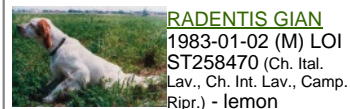

**ZARA DELLA MARIKA** 1993-06-10  
(F) LOI ST482071 - bluebelton

**RADENTIS GIAN**  
1983-01-02 (M) LOI  
ST258470 (Ch. Ital.  
Lav., Ch. Int. Lav., Camp.  
Ripr.) - lemon

**DOLLY DELLA VECCHIA IRLANDA**  
1980-02-16 (F) LOI ST213976 -  
bluebelton

**RADENTIS DIDO**  
1981-04-01 (M) LOI  
ST228056 -  
bluebelton

**ROVAL EDI** 1981-10-11 (F) LOI  
ST239196 - bluebelton

**RADENTIS GIAN**  
1983-01-02 (M) LOI  
ST258470 (Ch. Ital.  
Lav., Ch. Int. Lav., Camp.  
Ripr.) - lemon