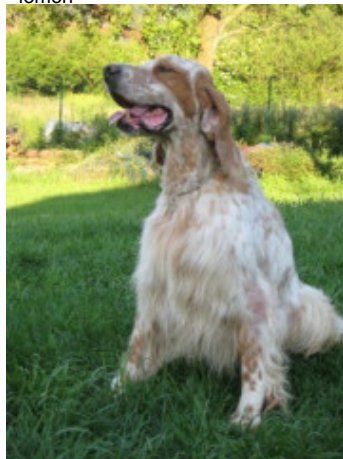

**DENDABERRI JULI**

2007-03-12 (F) LOE 1704247  
Couleur : BLANCO NEGRO (bluebelton)  
[fiche affixe](#)

hosted by setter-anglais.fr

Père  
**PALAZIENSIS RAMBO**  
1999-11-01 (M)  
LOI LO0060896  
(Ch W0F/ICH, IT T, ITF, Camp. Tr. (Ch GQ),  
CH(ES)T, CH(GB)T)  
- lemon

**PALAZIENSIS PEPE** 1997-07-03 (M)  
LOI LO99203608 - liver

**GUERCINO DELLA FRATTONA**  
1996-05-07 (M) LOI ST554737 -  
bluebelton

**PALAZIENSIS NIVES** 1995-11-13 (F)  
LOI ST529742 - liver

**IRAK DEL LADERCHI** 1990-01-10 (M)  
LOI ST411384 - tricolore